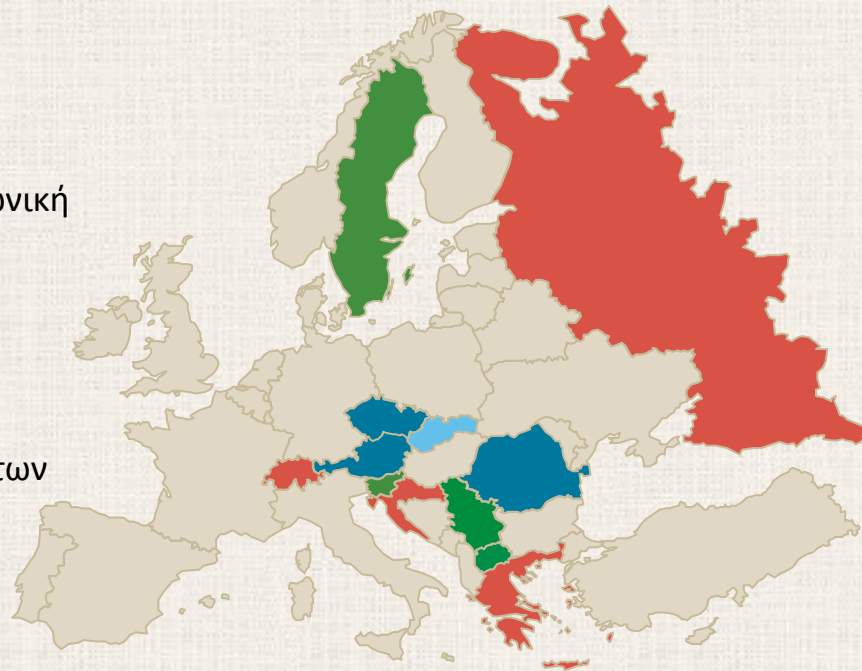

Ξεκίνησε το 2005 στο Λονδίνο και πολύ γρήγορα επεκτάθηκε σε πάνω από 50 χώρες σε όλες τις ηπείρους. Σήμερα λειτουργούν περίπου 70 Impact Hubs με πάνω από 9000 μέλη.

Τί προσφέρει το Impact Hub:

- **Space** : Χώρο εργασίας και εκδηλώσεων που εμπνέει την επιχειρηματική δημιουργία και την καινοτομία.
- **Content** : Εκπαιδευτικές δομές, γνώση και υποστήριξη που διευκολύνουν την επιχειρηματική ανάπτυξη.
- **Community** : Δίκτυο συνεργατών και ειδικών που δίνουν λύσεις και δημιουργούν συνεργασίες.

Τα εκπαιδευτικά μας προγράμματα

SOCIAL IMPACT AWARD 2015

socialimpactaward.se

EMPOWERING STUDENTS TO MAKE A DIFFERENCE

ERSTE Stiftung

WIRTSCHAFTS
UNIVERSITÄT
WIEN VIENNA
UNIVERSITY OF
ECONOMICS
AND BUSINESS

IMPACT
HUB

Social Impact Award

Ένα ολοκληρωμένο, διεθνές εκπαιδευτικό πρόγραμμα που έχει σαν στόχο τη διάδοση της κοινωνικής επιχειρηματικότητας σε φοιτητές και νέους της Ευρώπης.

Οι Στόχοι του SIA:

- Να **ευαισθητοποιήσει** και να **εισάγει** τους νέους στην κοινωνική επιχειρηματικότητα .
- Να προσφέρει όλα τα **εργαλεία** που χρειάζονται οι νέοι με στόχο να δημιουργήσουν τη δική τους κοινωνική επιχείρηση.
- Να υποστηρίξει την **υλοποίηση** και τη **βιώσιμη λειτουργία** των πρωτοβουλιών αυτών.