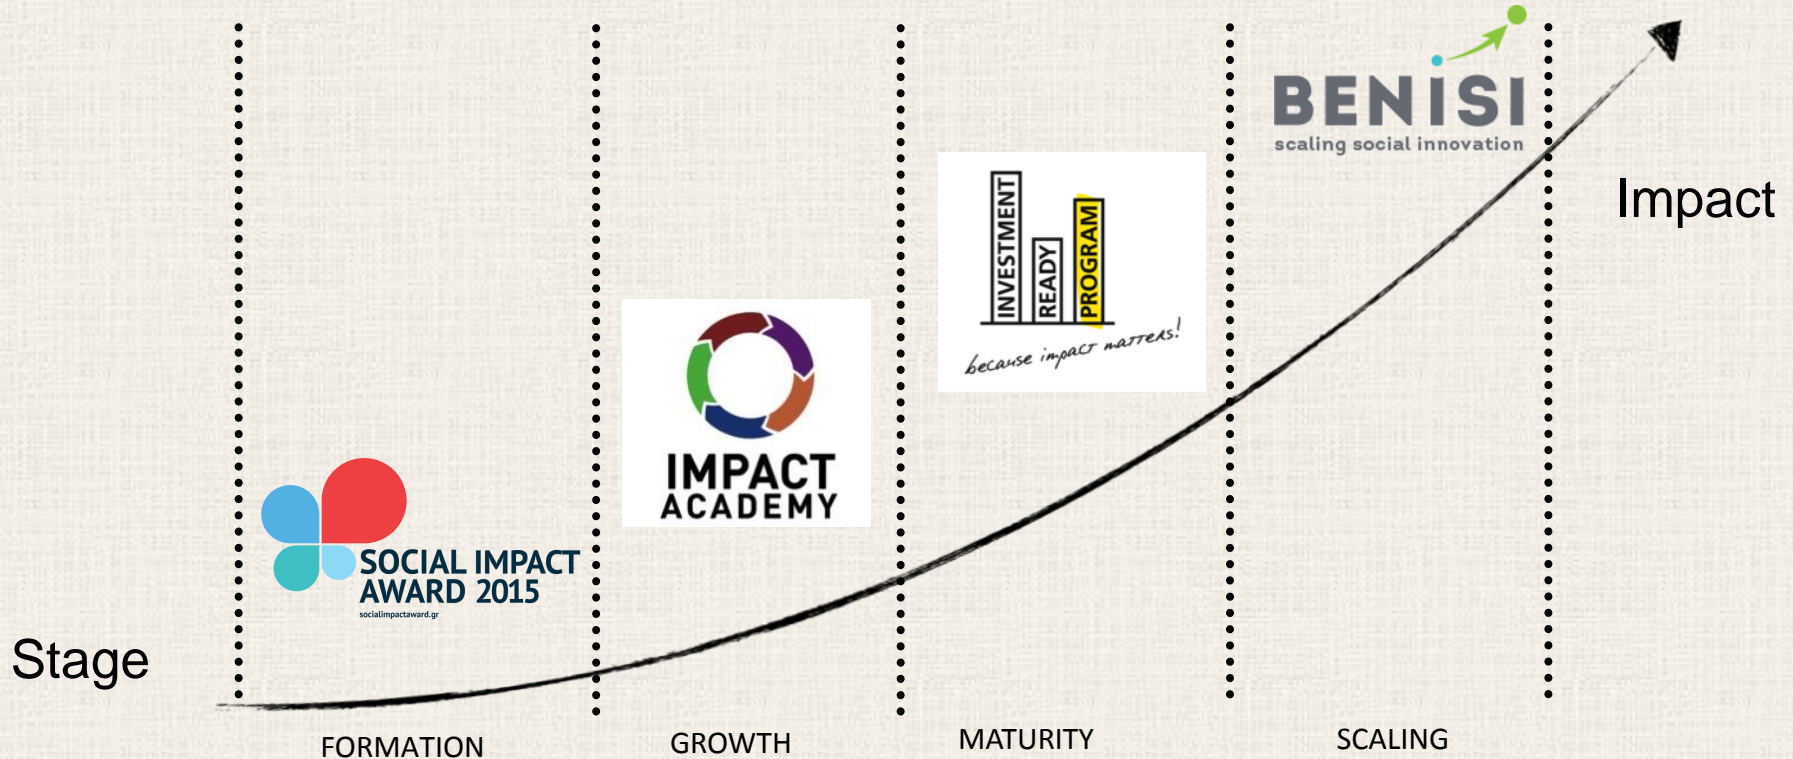

Impact Hub Athens

The first locally global collaboration network

Impact HUB Athens

Το Impact HUB Athens είναι το πρώτο διεθνές δίκτυο χώρων, προγραμμάτων και ανθρώπων που αναπτύσσουν υπεύθυνες και βιώσιμες επιχειρηματικές πρωτοβουλίες.

Ξεκίνησε το 2005 στο Λονδίνο και πολύ γρήγορα επεκτάθηκε σε πάνω από 50 χώρες σε όλες τις ηπείρους. Σήμερα λειτουργούν περίπου 70 Impact Hubs με πάνω από 9000 μέλη.

Τί προσφέρει το Impact Hub:

- **Space** : Χώρο εργασίας και εκδηλώσεων που εμπνέει την επιχειρηματική δημιουργία και την καινοτομία.
- **Content** : Εκπαιδευτικές δομές, γνώση και υποστήριξη που διευκολύνουν την επιχειρηματική ανάπτυξη.
- **Community** : Δίκτυο συνεργατών και ειδικών που δίνουν λύσεις και δημιουργούν συνεργασίες.

Τα εκπαιδευτικά μας προγράμματα

SOCIAL IMPACT AWARD 2015

socialimpactaward.se

EMPOWERING STUDENTS TO MAKE A DIFFERENCE

ERSTE Stiftung

WIRTSCHAFTS
UNIVERSITÄT
WIEN VIENNA
UNIVERSITY OF
ECONOMICS
AND BUSINESS

IMPACT
HUB

Social Impact Award

Ένα ολοκληρωμένο, διεθνές εκπαιδευτικό πρόγραμμα που έχει σαν στόχο τη διάδοση της κοινωνικής επιχειρηματικότητας σε φοιτητές και νέους της Ευρώπης.

Οι Στόχοι του SIA:

- Να **ευαισθητοποιήσει** και να **εισάγει** τους νέους στην κοινωνική επιχειρηματικότητα .
- Να προσφέρει όλα τα **εργαλεία** που χρειάζονται οι νέοι με στόχο να δημιουργήσουν τη δική τους κοινωνική επιχείρηση.
- Να υποστηρίξει την **υλοποίηση** και τη **βιώσιμη λειτουργία** των πρωτοβουλιών αυτών.