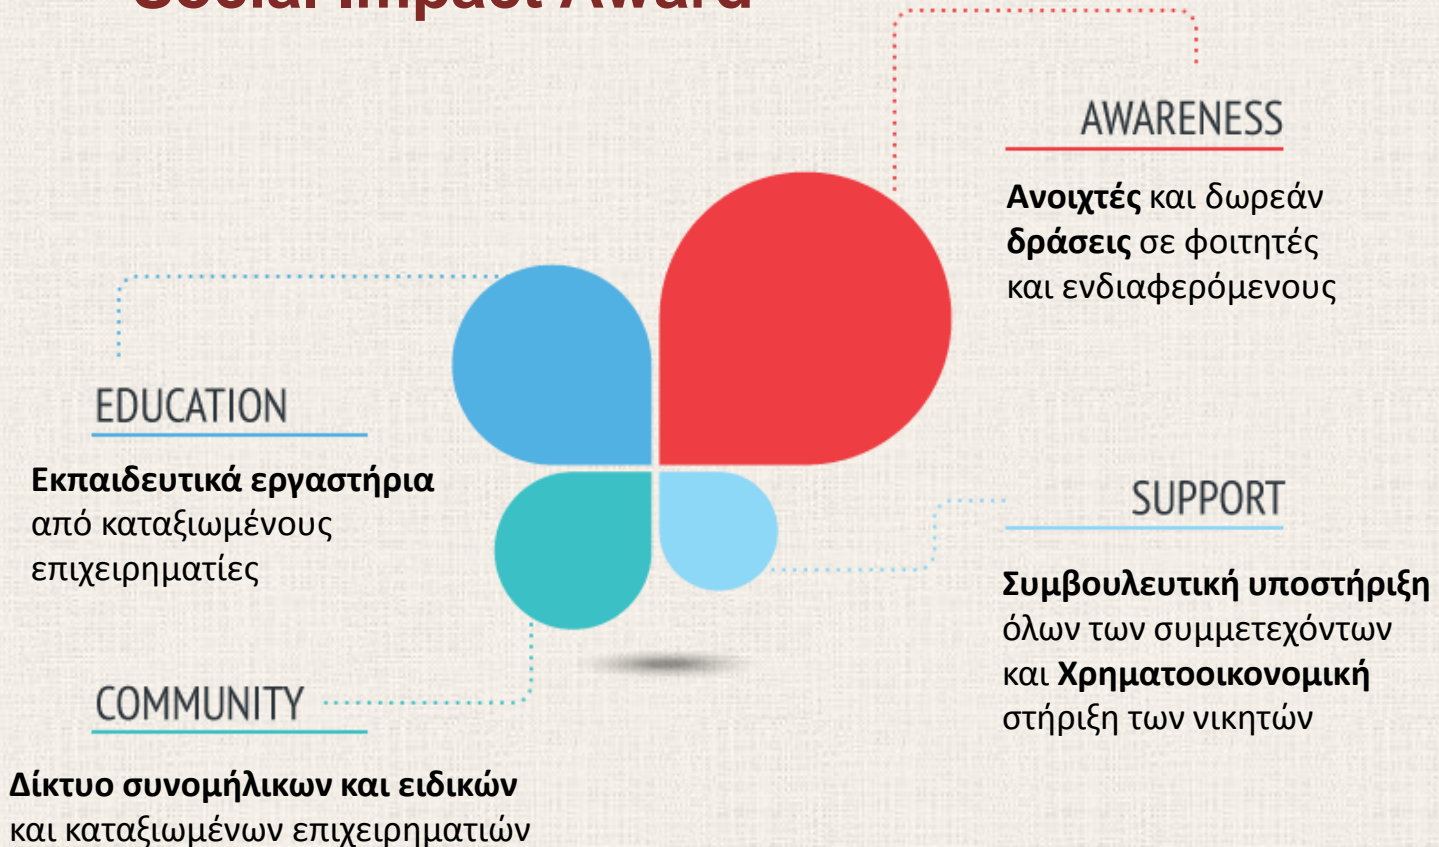

IMPACT
HUB

Social Impact Award

Ένα ολοκληρωμένο, διεθνές εκπαιδευτικό πρόγραμμα που έχει σαν στόχο τη διάδοση της κοινωνικής επιχειρηματικότητας σε φοιτητές και νέους της Ευρώπης.

Οι Στόχοι του SIA:

- Να **ευαισθητοποιήσει** και να **εισάγει** τους νέους στην κοινωνική επιχειρηματικότητα .
- Να προσφέρει όλα τα **εργαλεία** που χρειάζονται οι νέοι με στόχο να δημιουργήσουν τη δική τους κοινωνική επιχείρηση.
- Να υποστηρίξει την **υλοποίηση** και τη **βιώσιμη λειτουργία** των πρωτοβουλιών αυτών.

SIA Countries

Social Impact Award

SIA σε 4 απλά βήματα

#1. Τα εκπαιδευτικά εργαστήρια

#2. Το Mentorship Program

#3. Το διαγωνισμό κοινωνικής επιχειρηματικότητας

#4. Το Incubation των βραβευμένων ομάδων

Social Impact Award - Save the dates